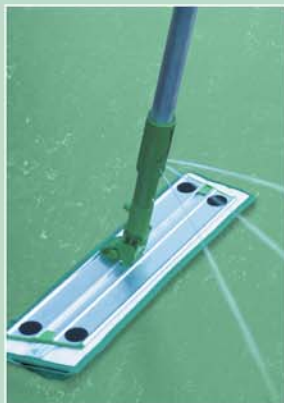

GREENSPEED[®]
Amazing cleaning

sprenkler
M O P S Y S T E M

Magnaða moppuskaftið Dagar gömlu skúringafötunnar eru taldir

Magnaða moppuskaftið hefur gjörbylt gólfþvotti og gert hann auðveldari og fljótlegri. Dagar skúringafötunnar eru taldir og að vinda óhreina moppu heyrir sögunni til, með tilkomu magnaða moppuskaftsins.

Í lauflétt álaskaftið komast 450 ml. af sápuvatni sem er um það bil það magn sem þarf til þess að þrifa 100 fermetra. Með því að þrýsta á hnapp efst á skaftinu sprautast sápuvatnið jafnt fyrir framan moppuna sem er tilbúin til notkunar. Moppan sem er hágæða örtrefjamoppa (micro), nær vel í öll horn, vinnur vel á óhreinindum og gólfið er ótrúlega flótt að þorna.

Skaftið er 150 cm. langt. Moppan sem með fylgir er um 45 cm. breið og liggur létt á gólfinu og er hægt að nota á öll skúranleg gólf. Mjög auðvelt er að skipta um moppu og hún síðan þvegin eftir notkun. Magnaða moppuskaftið, jafnt fyrir heimili og vinnustaði.