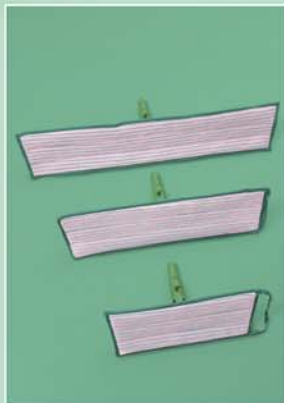

GREENSPEED[®]
Amazing cleaning

sprenkler
M O P S Y S T E M

- Skúringafatan úr sögunni
- Alltaf tilbúið til notkunar
- Gólfín þorna á augabragði
- Fljótlegt og þægilegt
- Hámarks árangur

Magnaða moppuskaftið
Dagar gömlu skúringafötunnar eru taldir

GREENSPEED[®]
Amazing cleaning

sprenkler
M O P S Y S T E M

Magnaða moppuskaftið Dagar gömlu skúringafötunnar eru taldir

Magnaða moppuskaftið hefur gjörbylt gólfþvotti og gert hann auðveldari og fljótlegri. Dagar skúringafötunnar eru taldir og að vinda óhreina moppu heyrir sögunni til, með tilkomu magnaða moppuskaftsins.

Í lauflétt álaskaftið komast 450 ml. af sápuvatni sem er um það bil það magn sem þarf til þess að þrifa 100 fermetra. Með því að þrýsta á hnapp efst á skaftinu sprautast sápuvatnið jafnt fyrir framan moppuna sem er tilbúin til notkunar. Moppan sem er hágæða örtrefjamoppa (micro), nær vel í öll horn, vinnur vel á óhreinindum og gólfið er ótrúlega flótt að þorna.

Skaftið er 150 cm. langt. Moppan sem með fylgir er um 45 cm. breið og liggur létt á gólfinu og er hægt að nota á öll skúranleg gólf. Mjög auðvelt er að skipta um moppu og hún síðan þvegin eftir notkun. Magnaða moppuskaftið, jafnt fyrir heimili og vinnustaði.